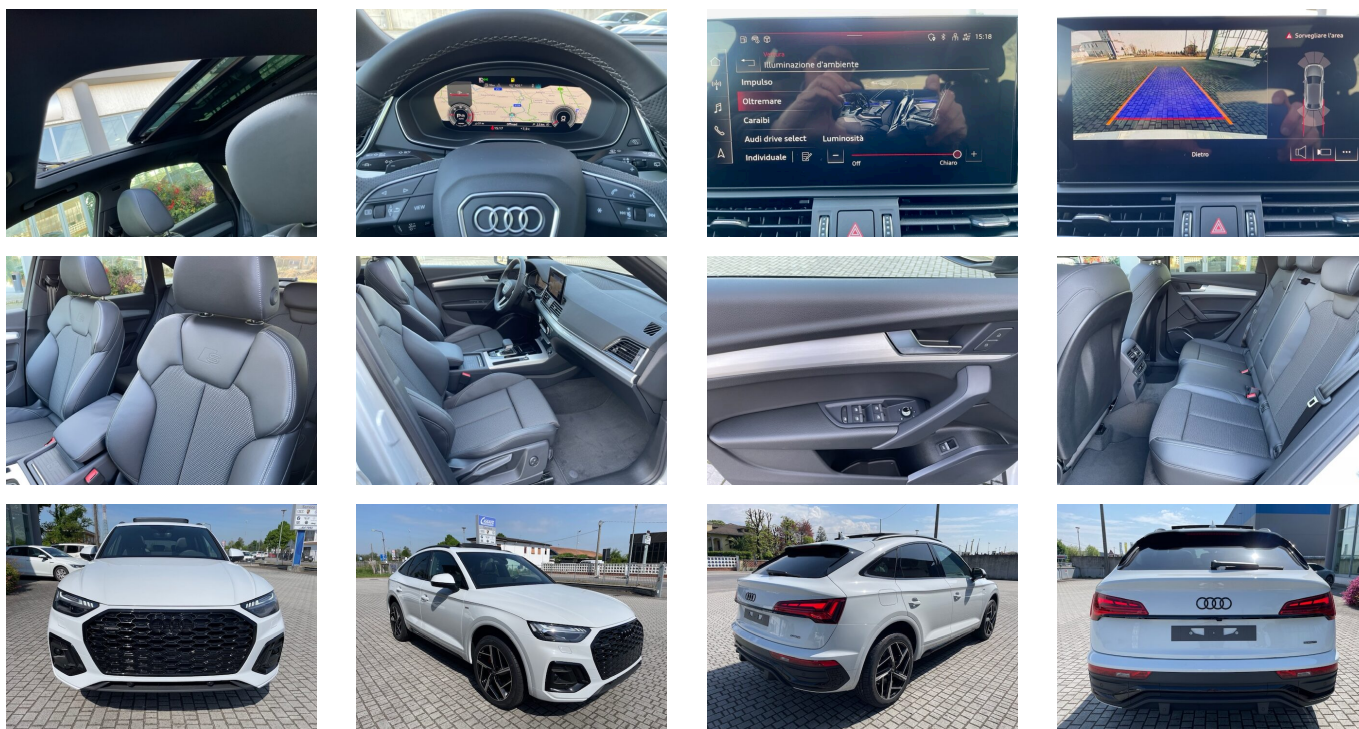

Audi Q5 SPB Sportback 40 TDI 204CV quattro S tronic S Line

€59.800

AUTO KM.0 IMMATRICOLATA 01-2024, GARANZIA UFFICIALE AUDI. BIANCO GHIACCIO METALLIZZATO, INTERNO IN PELLE E TESSUTO ANTRACITE. -ALLESTIMENTO S-LINE ESTERNO - ALLESTIMENTO S-LINE INTERNO -PINZE FRENI ROSSE -CERCHI 20 -PACCHETTO ESTERNO NERO LUCIDO -LOGHI AUDI ANTERIORI E POSTERIORI NERI -PACCHETTO LUCI INTERNE AMBIENTE (LED MULTICOLORE) -PACCHETTO ASSISTENZA TOUR (ADAPTIVE CRUISE CONTROL CON AUDI PRE SENSE FRONT, RICONOSCIMENTO SEGNALI STRADALI, ASSISTENZA ABBAGLIANTI, ASSISTENZA IN CODA, AVVERTIMENTO DISTANZA, AUDI ACTIVE LANE ASSIST, SUGGERIMENTO PAUSA) -TETTO APRIBILE PANORAMA -BARRE PORTATUTTO NERO LUCIDO - AUDI CONNECT NAVIGATION E INFOTAINMENT -CHIAVE AUDI CONNECT -AUDI VIRTUAL COCKPIT PLUS -RETROVISORI ESTERNI RICHIUDIBILI ELETTRICAMENTE, RISCALDABILI ED AUTOANABBAGLIANTI -RETROVISORE INTERNO AUTOANABBAGLIANTE -AUDI SOUNDSYSTEM - INSERTI IN ALLUMINIO -SENSORI PARCHEGGIO ANTERIORI E POSTERIORI -TELECAMERA POSTERIORE -ASSISTENTE ALLA PARTENZA -CHIAVE COMFORT PER APERTURA, CHIUSURA ED ACCENSIONE -SERBATOIO 70 LITRI -VOLANTE SPORTIVO S-LINE CON LEVE CAMBIO -FARI MATRIX LED CON FENDINEBBIA ED INDICATORI DI DIREZIONE ANTERIORI DINAMICI -FARI

POSTERIORI A LED CON INDICATORI DI DIREZIONE POSTERIORI DINAMICI -MMI NAVIGATION PLUS CON MMI TOUCH -SEDILI RISCALDABILI -SMARTPHONE INTERFACE (APPLE CAR PLAY/ANDROID AUTO) -SUPPORTO LOMBARE REGOLABILE ELETTRICAMENTE - CLIMATIZZATORE AUTOMATICO A TRE ZONE -RICARICA WIRELESS PER SMARTPHONE - PREDISPOSIZIONE PER GANCIO TRAINO ED ALTRI ACCESSORI DI SERIE NELL'ALLESTIMENTO. POSSIBILITA' DI RITIRO USATO.

Details

Condition	Nuova
Make	Audi
Model	Q5 Sportback
First Registration	01-2024
Price	€59.800
Mileage	0 Km
Fuel	Elettrica/Diesel
Color	Bianco Ghiaccio
Body Style	Suv
Transmission	Cambio automatico
Doors	5
Engine	1968
Power	150 kW (204 CV)