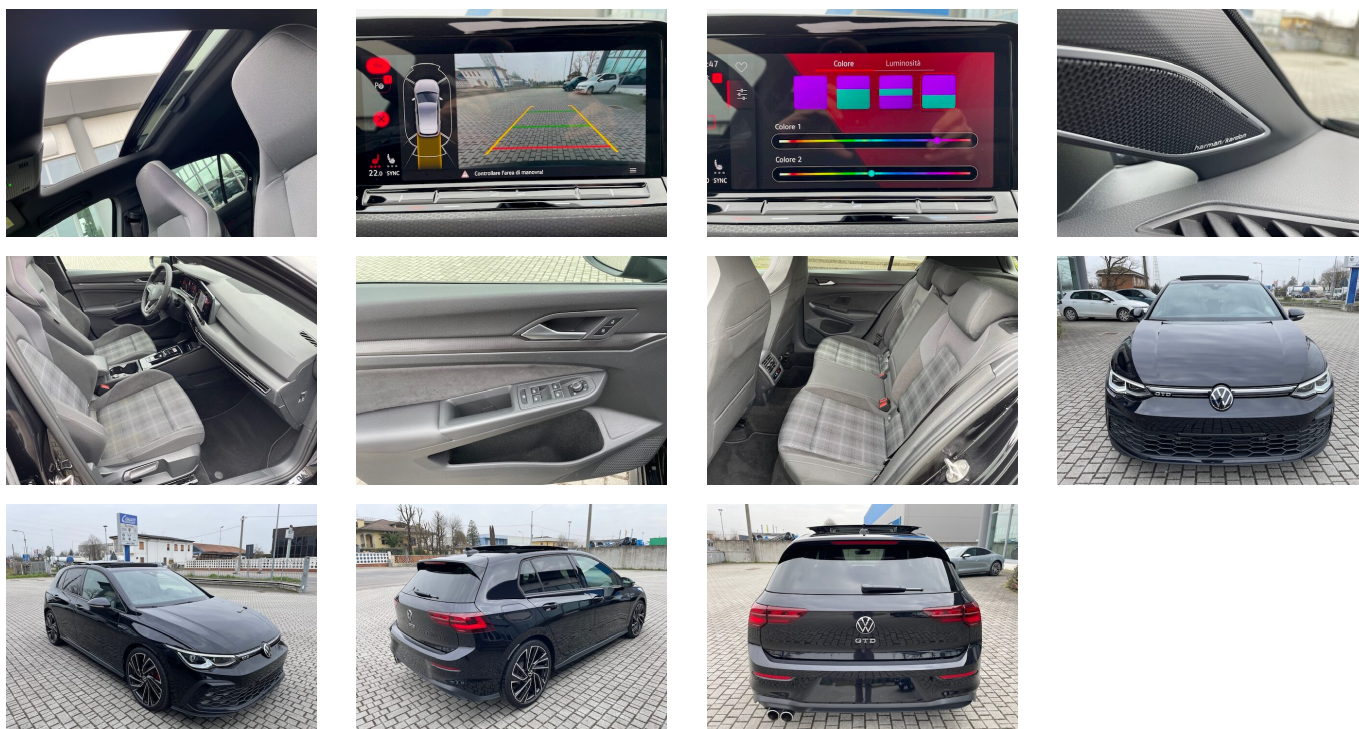

Volkswagen Golf GTD 2.0 TDI 200 CV DSG

€40.500

AUTO AZIENDALE IN CONDIZIONI PARI AL NUOVO, 02-2024, KM 15.500, GARANZIA UFFICIALE VW EVENTUALMENTE ESTENDIBILE. DEEP BLACK METALLIZZATO, INTERNO CON SEDILI SPORTIVI IN TESSUTO ANTRACITE. -NAVIGATORE DISCOVER MEDIA -TETTO APRIBILE - IMPIANTO HIFI HARMAN KARDON -HEAD UP DISPLAY -BLACK STYLE -CERCHI 19 ADELAIDE - ASSETTO SPORTIVO -VETRI POSTERIORI OSCURATI -FARI MATRIX LED CON INDICATORI DI DIREZIONE ANTERIORI E POSTERIORI DINAMICI -FARI FENDINEBBIA -INSERTO ILLUMINATO TRA I FARI ANTERIORI -PACCHETTO LUCI ESTERNO -PACCHETTO LUCI AMBIENTE 30 COLORI - KEYLESS PER APERTURA E CHIUSURA -2 INGRESSI USB ANTERIORI E 2 INGRESSI USB POSTERIORI -APP CONNECT PER APPLE CAR PLAY E ANDROID AUTO -RADIO DAB -COMANDI VOCALI -RICARICA AD INDUZIONE PER SMARTPHONE -ACC ADAPTIVE CRUISE CONTROL STOP&GO -TRAVEL ASSIST -LANE ASSIST -EMERGENCY ASSIST -FRONT ASSIST -SIDE ASSIST (BLIND SPOT MONITOR) -RILEVAMENTO SEGNALETICA STRADALE -SENSORE PIOGGIA - SENSORE PRESSIONE PNEUMATICI -LIGHT ASSIST -SENSORE LUCI AUTOMATICHE -IQ.LIGHT - SISTEMA DISATTIVAZIONE AIRBAG PASSEGGERO -RETROVISORI ESTERNI RISCALDABILI E RICHIUDIBILI ELETTRICAMENTE -RETROVISORE INTERNO AUTOANABBAGLIANTE -SENSORI

PARCHEGGIO ANTERIORI E POSTERIORI -TELECAMERA POSTERIORE -SISTEMA DI PARCHEGGIO AUTOMATICO -ANTIFURTO VOLUMETRICO -CLIMATIZZATORE AUTOMATICO A TRE ZONE - DIGITAL COCKPIT PRO -SUPPORTO LOMBARE -VOLANTE SPORTIVO MULTIFUNZIONE CON LEVE CAMBIO -VOLANTE RISCALDABILE -UGELLI LAVAVETRO RISCALDABILI -SEDILI RISCALDABILI ED ALTRI ACCESSORI. POSSIBILITA' DI RITIRO USATO.

Details

Condition	Usato
Make	Volkswagen
Model	Golf
First Registration	02-2024
Price	€40.500
Mileage	15.500 Km
Fuel	Diesel
Color	Deep Black
Body Style	Hatchback
Transmission	Cambio automatico
Doors	5
Engine	1968
Power	147 kW (200 CV)