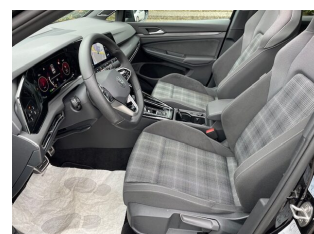

Volkswagen Golf GTD 2.0 TDI 200 CV DSG

€40.500

AUTO AZIENDALE IN CONDIZIONI PARI AL NUOVO, 02-2024, KM 15.500, GARANZIA UFFICIALE VW EVENTUALMENTE ESTENDIBILE. DEEP BLACK METALLIZZATO, INTERNO CON SEDILI SPORTIVI IN TESSUTO ANTRACITE. -NAVIGATORE DISCOVER MEDIA -TETTO APRIBILE - IMPIANTO HIFI HARMAN KARDON -HEAD UP DISPLAY -BLACK STYLE -CERCHI 19 ADELAIDE - ASSETTO SPORTIVO -VETRI POSTERIORI OSCURATI -FARI MATRIX LED CON INDICATORI DI DIREZIONE ANTERIORI E POSTERIORI DINAMICI -FARI FENDINEBBIA -INSERTO ILLUMINATO TRA I FARI ANTERIORI -PACCHETTO LUCI ESTERNO -PACCHETTO LUCI AMBIENTE 30 COLORI - KEYLESS PER APERTURA E CHIUSURA -2 INGRESSI USB ANTERIORI E 2 INGRESSI USB POSTERIORI -APP CONNECT PER APPLE CAR PLAY E ANDROID AUTO -RADIO DAB -COMANDI VOCALI -RICARICA AD INDUZIONE PER SMARTPHONE -ACC ADAPTIVE CRUISE CONTROL STOP&GO -TRAVEL ASSIST -LANE ASSIST -EMERGENCY ASSIST -FRONT ASSIST -SIDE ASSIST (BLIND SPOT MONITOR) -RILEVAMENTO SEGNALETICA STRADALE -SENSORE PIOGGIA - SENSORE PRESSIONE PNEUMATICI -LIGHT ASSIST -SENSORE LUCI AUTOMATICHE -IQ.LIGHT - SISTEMA DISATTIVAZIONE AIRBAG PASSEGGERO -RETROVISORI ESTERNI RISCALDABILI E RICHIUDIBILI ELETTRICAMENTE -RETROVISORE INTERNO AUTOANABBAGLIANTE -SENSORI

PARCHEGGIO ANTERIORI E POSTERIORI -TELECAMERA POSTERIORE -SISTEMA DI PARCHEGGIO AUTOMATICO -ANTIFURTO VOLUMETRICO -CLIMATIZZATORE AUTOMATICO A TRE ZONE - DIGITAL COCKPIT PRO -SUPPORTO LOMBARE -VOLANTE SPORTIVO MULTIFUNZIONE CON LEVE CAMBIO -VOLANTE RISCALDABILE -UGELLI LAVAVETRO RISCALDABILI -SEDILI RISCALDABILI ED ALTRI ACCESSORI. POSSIBILITA' DI RITIRO USATO.

Features

Adaptive cruise control	Sedili riscaldabili
Interfaccia bluetooth	Sedili sportivi
Interfaccia usb	Sensori parcheggio anteriori e posteriori
LED Headlights	Telecamera posteriore
Navigatore satellitare	Tetto apribile
Pacchetto sportivo	Tetto panoramico