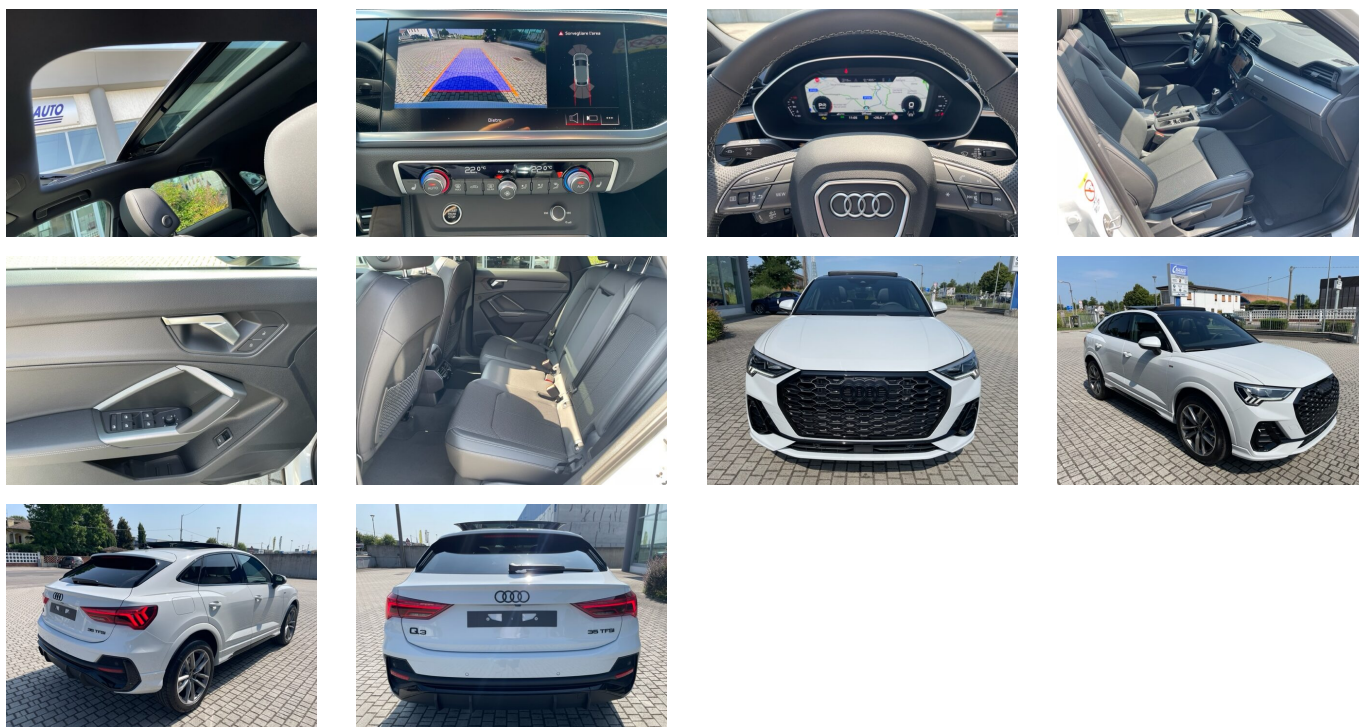

## Audi Q3 SPB Sportback 35 TFSI S tronic S Line

€51.500

AUTO KM.0, PRIMA IMMATRICOLAZIONE 03-2025, GARANZIA UFFICIALE AUDI CON SCADENZA 03-2028 O 90.000 KM. BIANCO GHIACCIO METALLIZZATO, INTERNO CON SEDILI SPORTIVI IN PELLE E TESSUTO ANTRACITE. -ALLESTIMENTO S-LINE ESTERNO -ALLESTIMENTO S-LINE INTERNO -TETTO APRIBILE PANORAMICO -PACCHETTO ESTERNO NERO LUCIDO -LOGHI AUDI ANTERIORI E POSTERIORI NERI -PACCHETTO LUCI INTERNE AMBIENTE (LED MONOCOLORE) - CERCHI 19 AUDI SPORT -VETRI POSTERIORI OSCURATI -PARAFANGHI ESTERNI NEL COLORE VETTURA BIANCO GHIACCIO METALLIZZATO -AUDI VIRTUAL COCKPIT PLUS -NAVIGATORE MMI PLUS CON MMI TOUCH -RILEVAMENTO SEGNALETICA STRADALE -AUDI CONNECT NAVIGATION E INFOTAINMENT PLUS -SEDILO POSTERIORE PLUS -SEDI RISCALDABILI -SEDI SPORTIVI - AUDI SOUNDSYSTEM DSP -FARI ANTERIORI A LED CON ABBAGLIANTI AUTOMATICI -FARI POSTERIORI A LED CON INDICATORI DI DIREZIONE POSTERIORI DINAMICI -SENSORI PARCHEGGIO ANTERIORI E POSTERIORI -TELECAMERA POSTERIORE -RETROVISORI ESTERNI RISCALDABILI E RICHIUDIBILI ELETTRICAMENTE -RETROVISORE INTERNO AUTOANABBAGLIANTE -AUDI SMARTPHONE INTERFACE (APPLE CAR PLAY, ANDROID AUTO) - SISTEMA DI ASSISTENZA ALLA PARTENZA -CLIMATIZZATORE AUTOMATICO BIZONA -

ADVANCED KEY (APERTURA E CHIUSURA SENZA L'UTILIZZO DELLA CHIAVE) -PORTELLONE POSTERIORE ELETTRICO -BRACCIOLO ANTERIORE REGOLABILE -ACC ADAPTIVE CRUISE CONTROL CON RADAR ANTICOLLISIONE -AUDI PRE SENSE -AVVERTIMENTO ABBANDONO CORSIA -AVVERTIMENTO CAMBIO CORSIA (BLIND SPOT ASSIST) -AVVERTIMENTO DISTANZA - INFORMAZIONE PERICOLI -SUGGERIMENTO PAUSA ED ALTRI ACCESSORI DI SERIE NELL'ALLESTIMENTO. POSSIBILITA' DI RITIRO USATO.

## Details

Condition	Nuova
Make	Audi
Model	Q3 Sportback
First Registration	03-2025
Price	€51.500
Mileage	0 Km
Fuel	Benzina
Color	Bianco Ghiaccio
Body Style	Suv
Transmission	Cambio automatico
Doors	5
Engine	1498
Power	110 kW (150 CV)